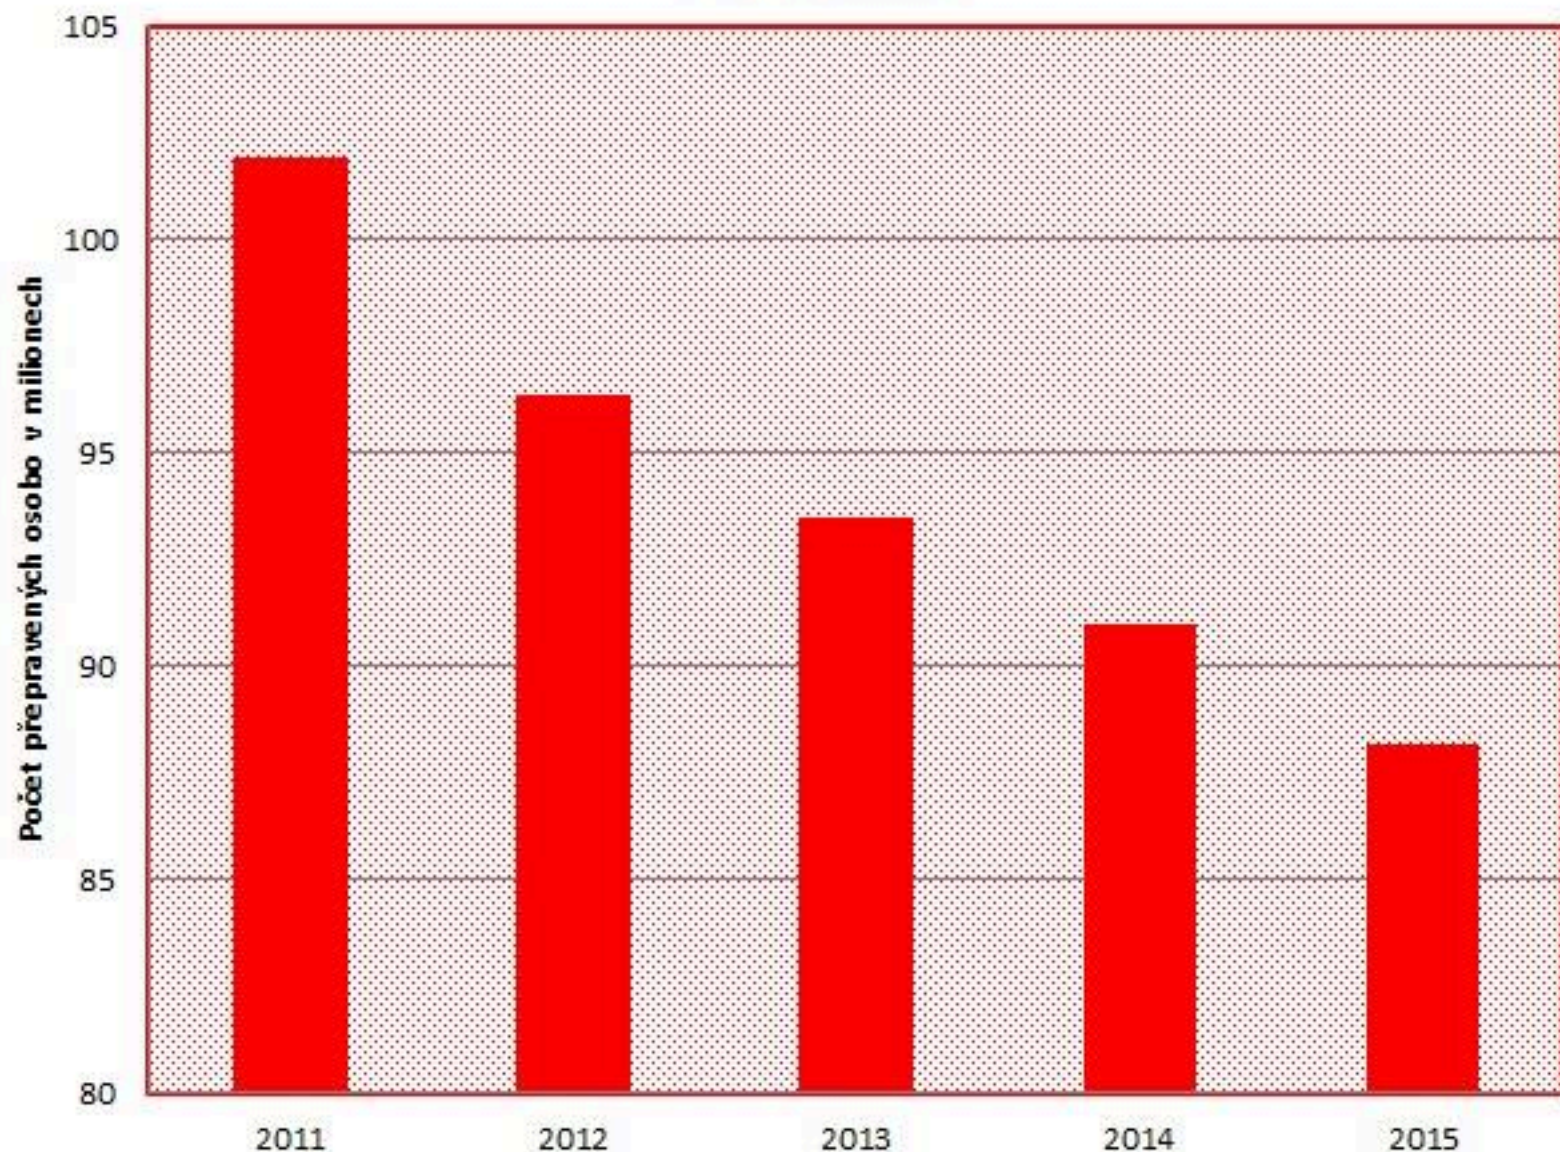

## Vývoj počtu obyvatel na VII. a VIII. porubském obvodě a Pustkovci v období mezi lety 1982 a 2011

## Počet přepravených osob DPO v období 2011-2015

Zdroj: Výroční zprávy DPO z let 2011, 2012, 2013, 2014 a 2015. Dostupné na [www.dpo.cz](http://www.dpo.cz)